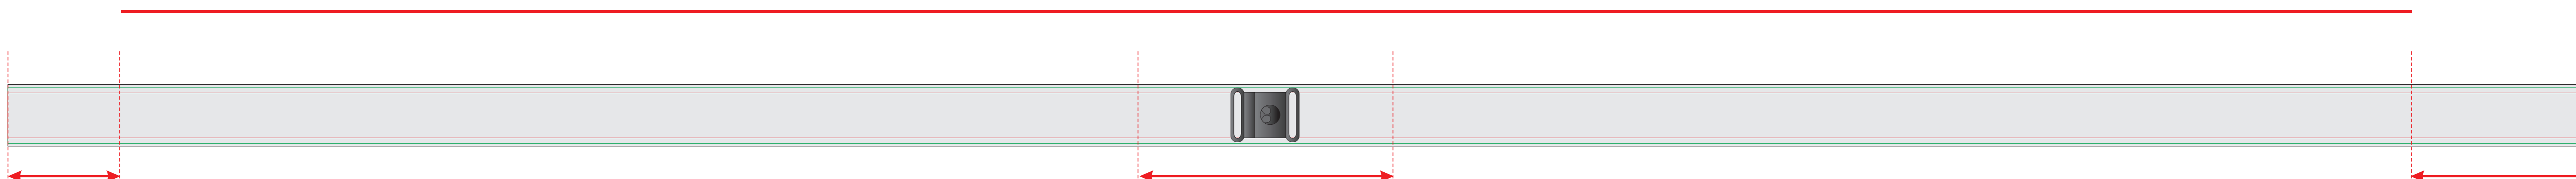

Margines wewnętrzny

Ważne treści i logotypy nie mogą przekraczać tej linii, której wysokości jest inna dla różnych szerokości smyczy:
smycz 10mm - 6,5mm, smycz 15mm - 12mm, smycz 20mm - 16mm, smycz 25mm - 22mm

W przypadkach bardzo wymagających klientów, aby zapewnić oczekiwane dopasowanie kolorystyczne klient musi:

- wykonać test (30 zł netto)
- lub wysłać do nas próbkę kolorystyczną jak wzorzec do naśladowania.

Smycz ECO PET 20mm

max wysokość napisów 16mm

1 strona

2 strona

środek smyczy po zeszytcie