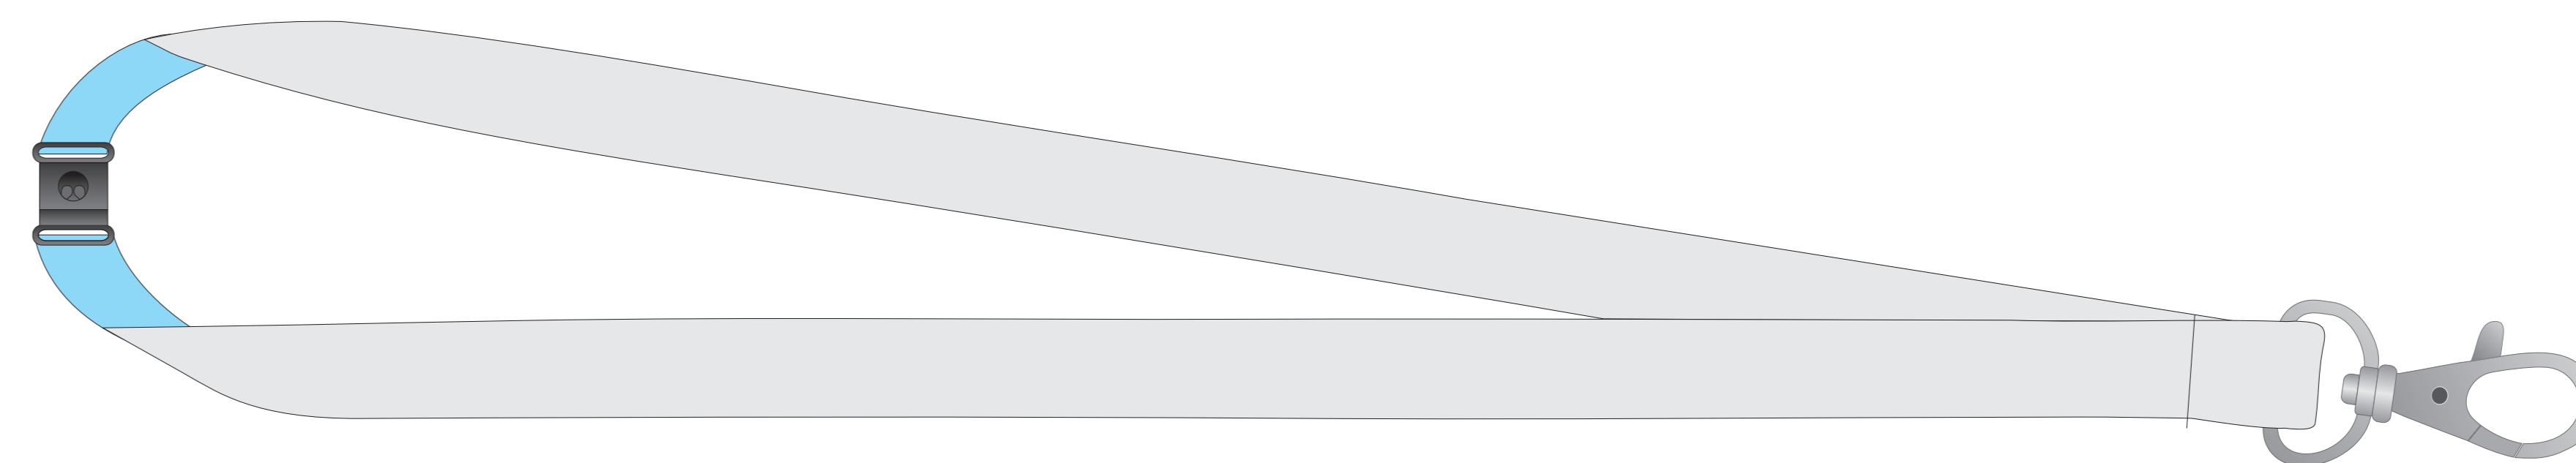

Smycz ECO PET 20mm

max wysokość napisów 16mm

1 strona

2 strona

środek smyczy po zeszytcie