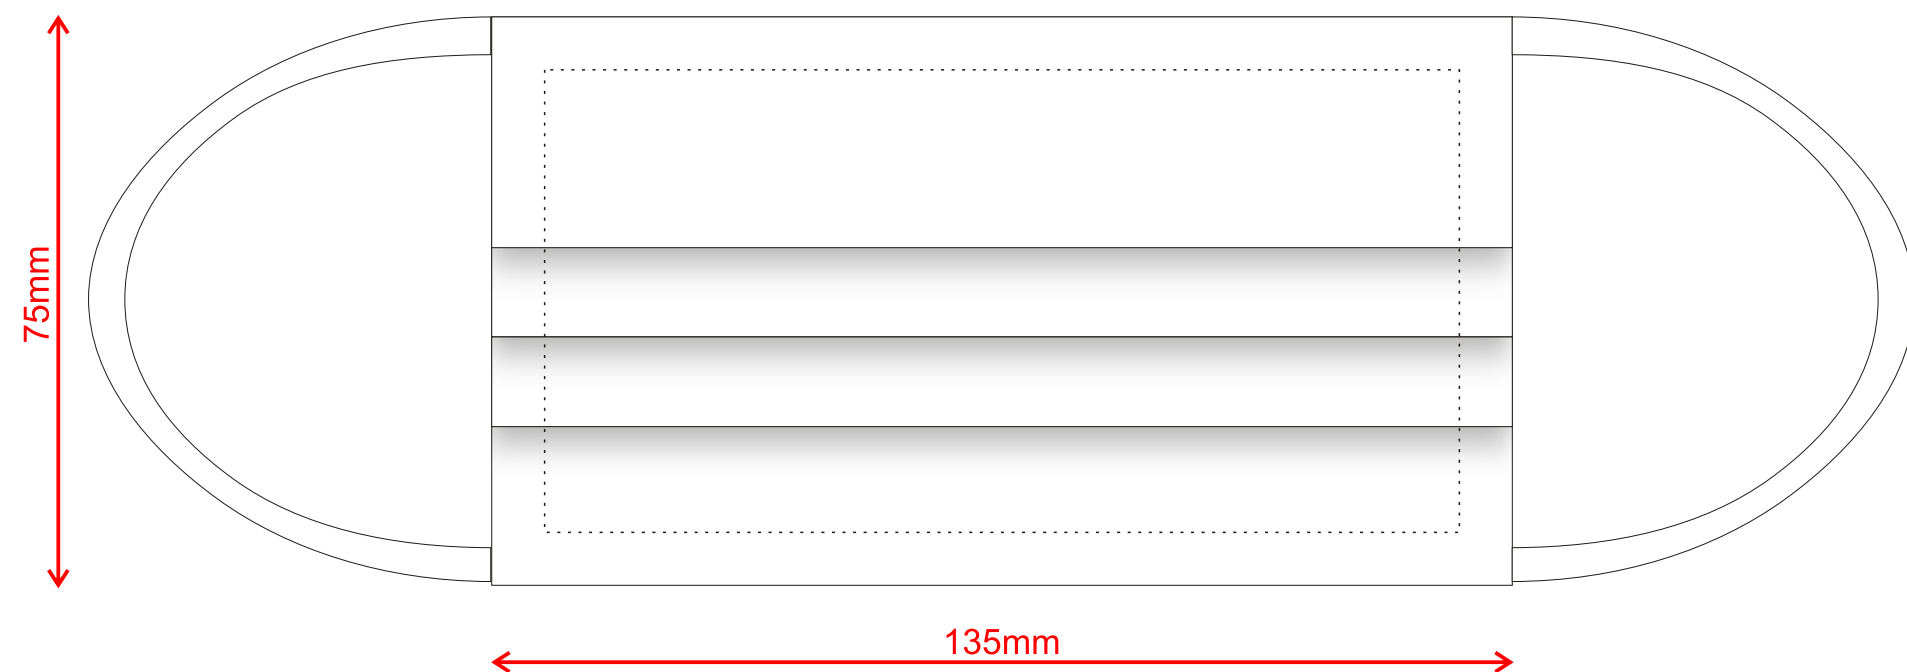

Maseczka ochronna dziecięca 4-7 lat

*wymiary maseczki mogą się wahać w granicach +/- 10mm

- spady 135x166mm
- obszar widoczny maseczki 135x140mm
- bezpieczna przestrzeń na logo nad zakładkami 115x16mm
- bezpieczna przestrzeń na logo pod zakładkami 115x10mm
- linia szycia

Maseczka ochronna dziecięca 8-11 lat

*wymiary maseczki mogą się wahać w granicach +/- 10mm

- spady 150x166mm
- obszar widoczny maseczki 150x140mm
- bezpieczna przestrzeń na logo nad zakładkami 128x16mm
- bezpieczna przestrzeń na logo pod zakładkami 128x10mm
- linia szycia