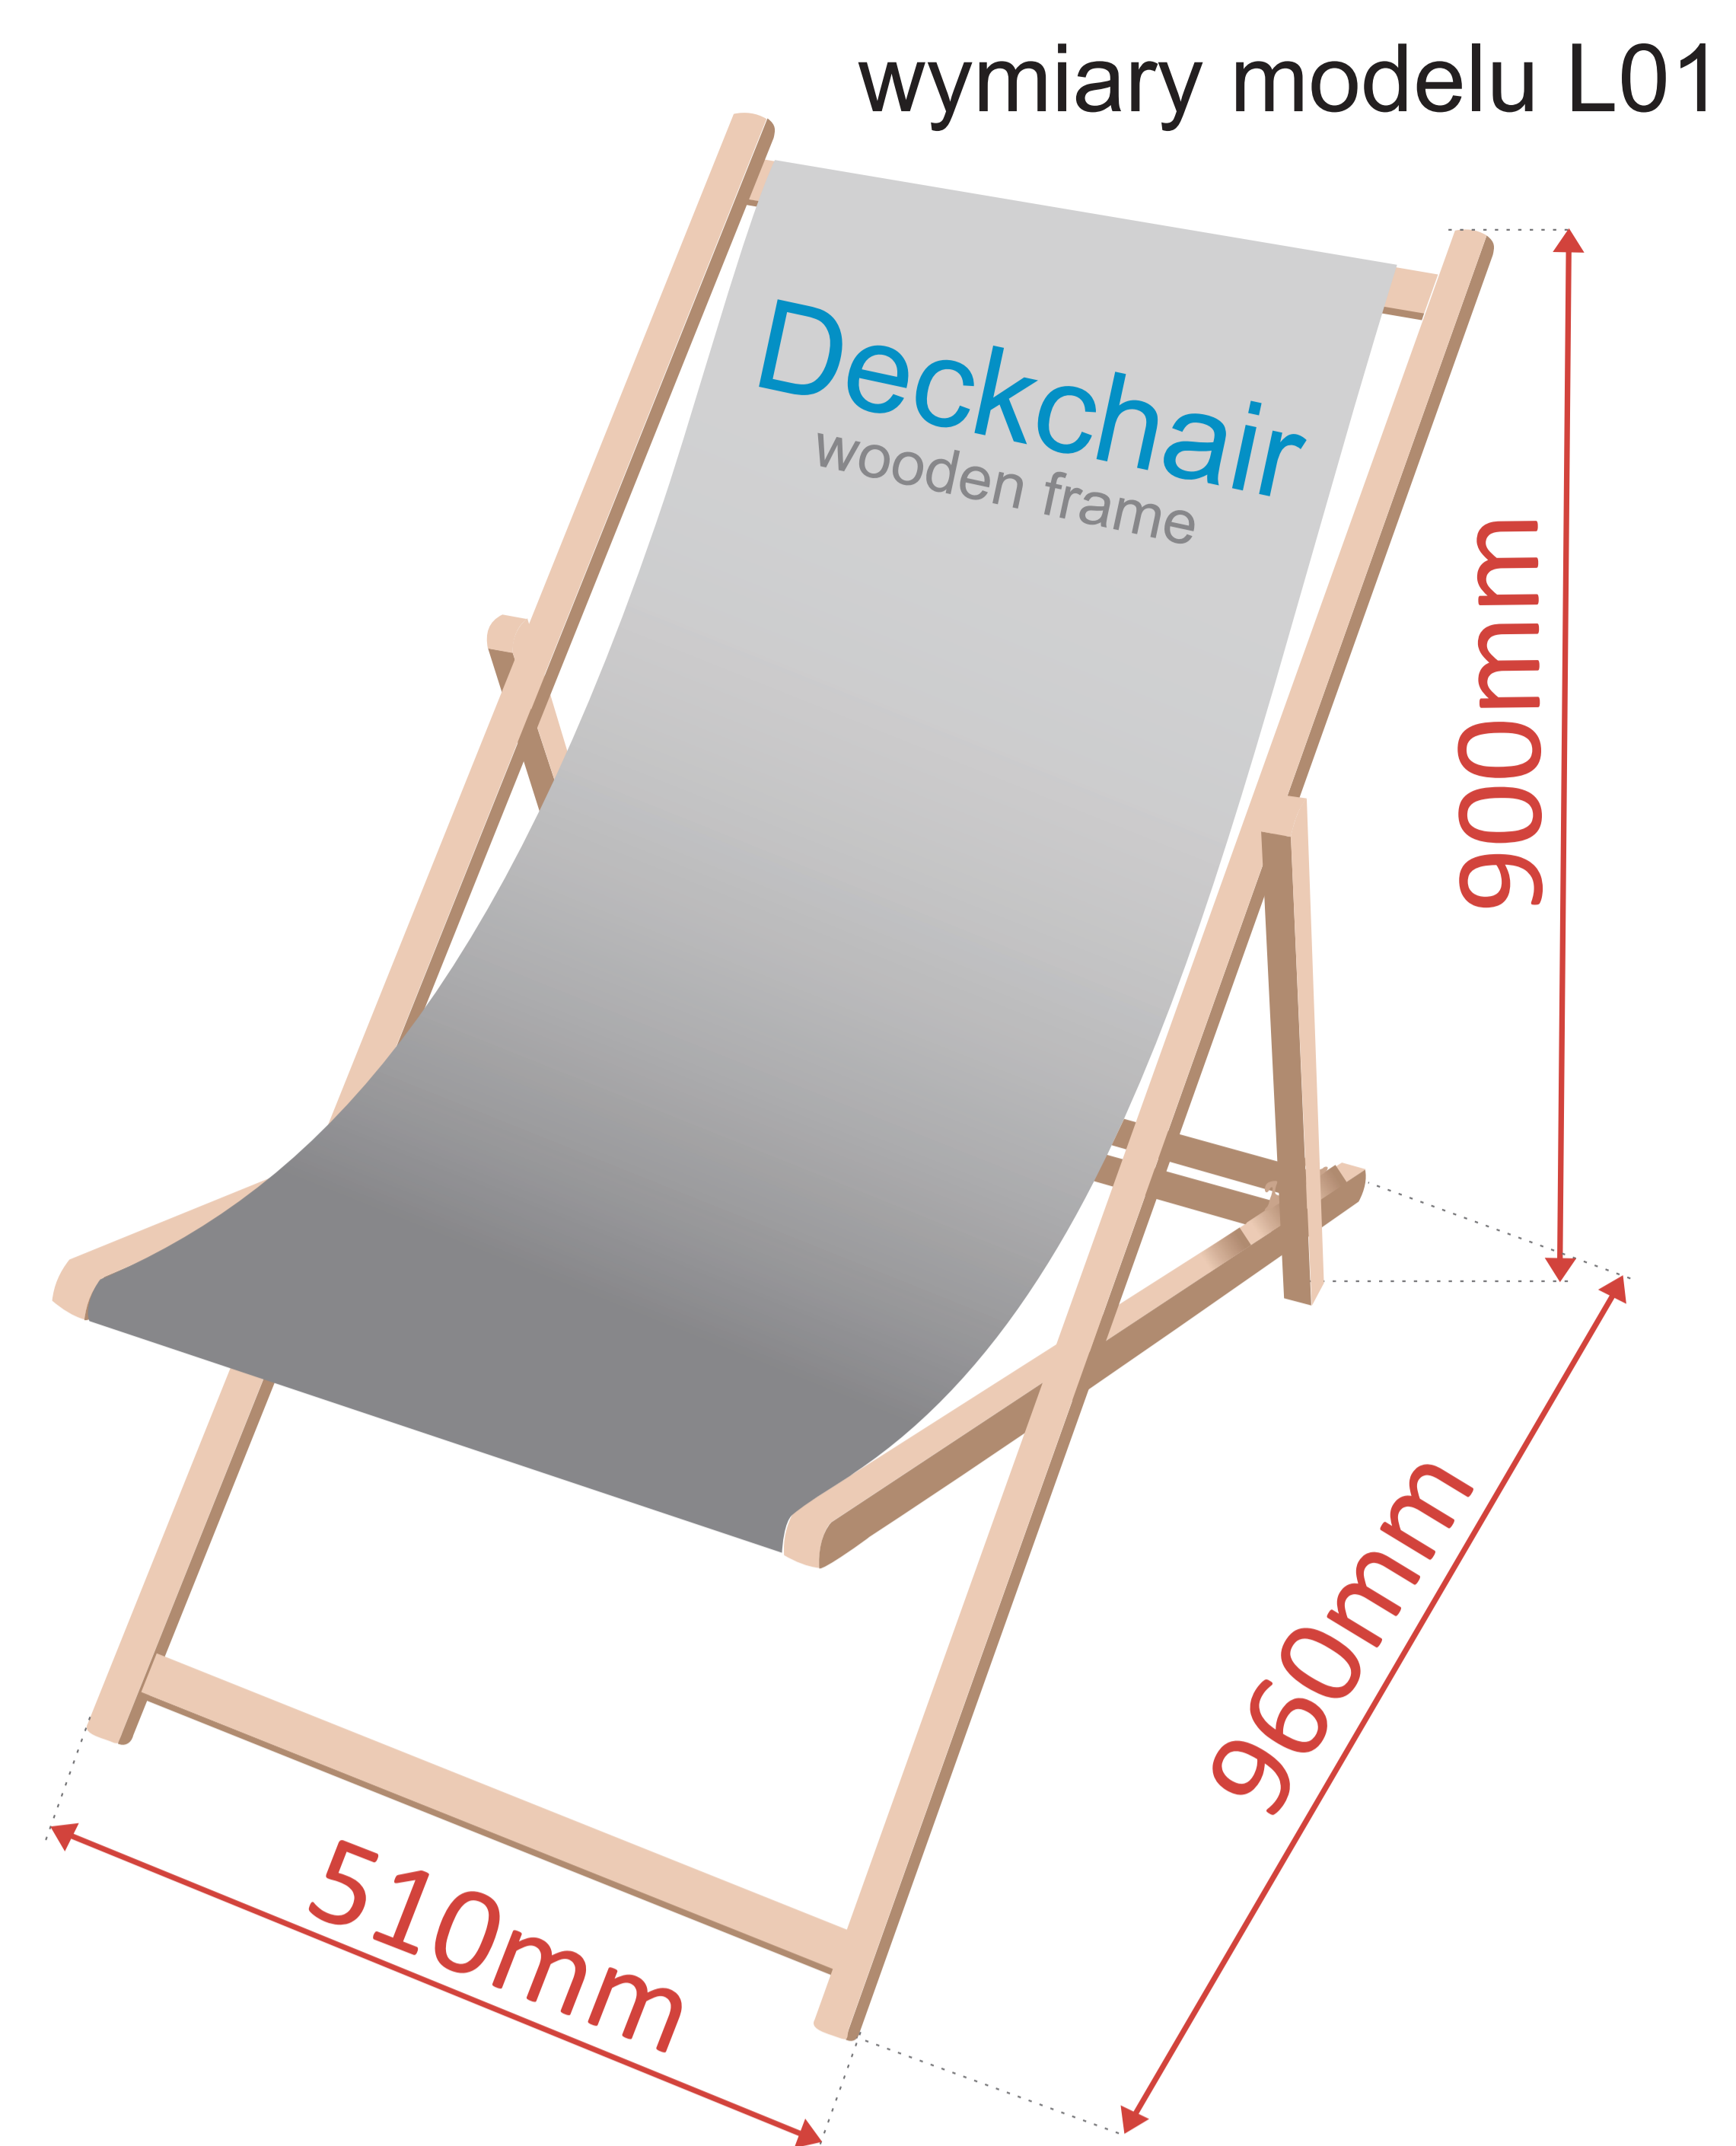

LEŻAK

DECKCHAIR

MODEL L01

obszar ze spadami
area with offset
1180x465mm

obszar widoczny po uszyciu
space visible after sewing
990x425mm